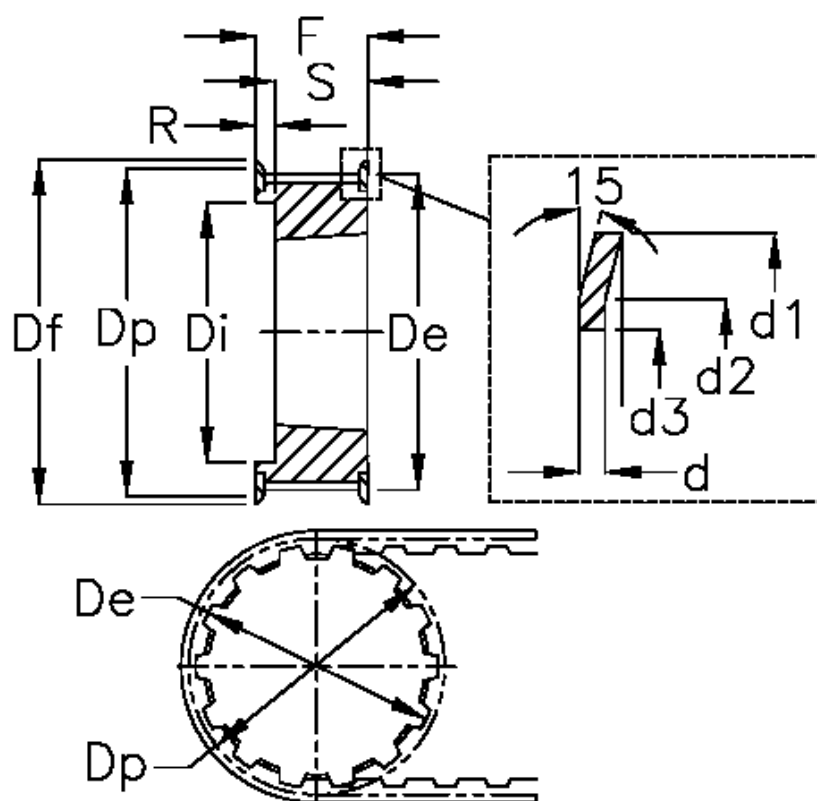

Varenummer: 604134024100  
 Beskrivelse: Tandremskive for taperbøsning  
 24 L 100 TL 1108

## Mål

Bredde	= L 100	Di	= 52	Tandantal	= 24
d	= 1.5	Dp	= 72.77	Vægt	= 0.6
d1	= 79	F	= 32		
d2	= 72.5	Flangetype	= F28		
d3	= 60	For taperbøsning	= 1108		
De	= 72	Max boring	= 28		
Deling (tomme)	= 3/8	R	= 10		
Df	= 79	S	= 22		